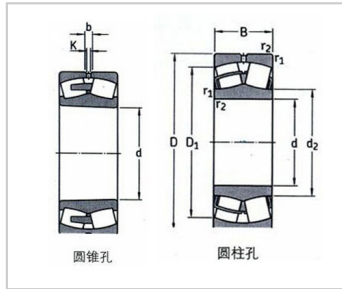

23000 系列

23000 系列-23026 MB/W33|23026 MBK/W33

参数信息:

型号 :

圆柱孔 : 23026  
MB/W33

圆锥孔 : 23026  
MBK/W33  
3

基本尺寸(mm) :

d : 130

kg : 6

: