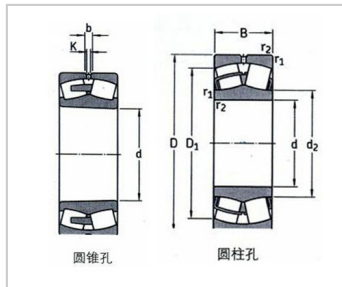

23000 系列

23000 系列-23026 MB/W33|23026 MBK/W33

参数信息:

型号 :

圆柱孔 : 23026  
MB/W33

圆锥孔 : 23026  
MBK/W33  
3

基本尺寸(mm) :

d : 130

kg : 6

: