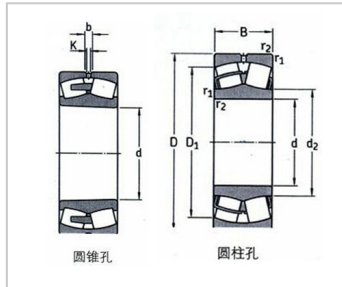

23000 系列

23000 系列-23026 CC/W33|23026 CCK/W33

参数信息:

型号 :

圆柱孔 : 23026
CC/W33

圆锥孔 : 23026
CCK/W33
3

基本尺寸(mm) :

d : 130

kg : 6

: