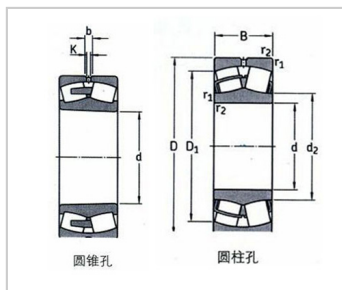

23000 系列

23000 系列-23026 CC/W33|23026 CCK/W33

参数信息:

型号 :

圆柱孔 : 23026
CC/W33

圆锥孔 : 23026
CCK/W33
3

基本尺寸(mm) :

d : 130

kg : 6

: