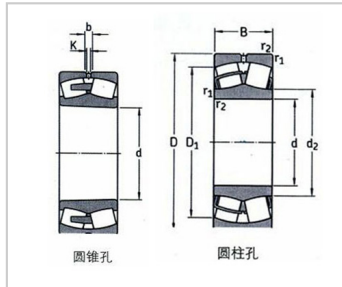

23000 系列

23000 系列-23026 CA/W33|23026 CAK/W33

参数信息:

圆锥孔

圆锥孔

圆柱孔

圆柱孔

型号 :

圆柱孔 : 23026
CA/W33

圆锥孔 : 23026
CAK/W33
3

基本尺寸(mm) :

d : 130

D : 200

B : 52

额定载荷(kN) :

C 动 : 448