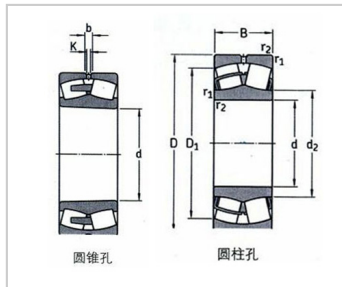

23000 系列

23000 系列-23026 CA/W33|23026 CAK/W33

参数信息:

圆锥孔

圆锥孔

圆柱孔

圆柱孔

型号 :

圆柱孔 : 23026
CA/W33

圆锥孔 : 23026
CAK/W33
3

基本尺寸(mm) :

d : 130

D : 200

B : 52

额定载荷(kN) :

C 动 : 448