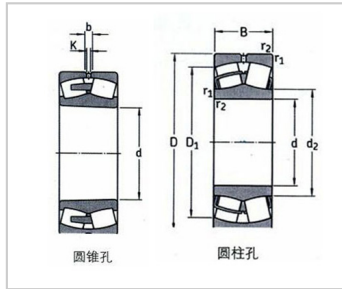

23000 系列

23000 系列-23024 MB/W33|23024 MBK/W33

参数信息:

型号 :

圆柱孔 : 23024  
MB/W33

圆锥孔 : 23024  
MBK/W33  
3

基本尺寸(mm) :

d : 120

kg : 4.2

: