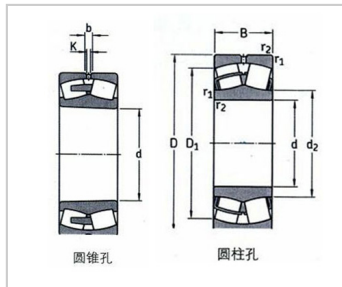

23000 系列

23000 系列-23024 MB/W33|23024 MBK/W33

参数信息:

型号 :

圆柱孔 : 23024  
MB/W33

圆锥孔 : 23024  
MBK/W33  
3

基本尺寸(mm) :

d : 120

kg : 4.2

: