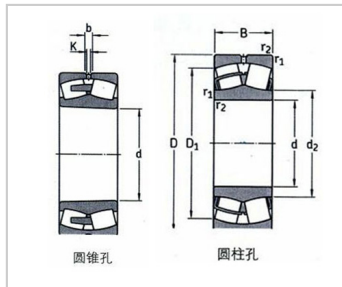

23000 系列

23000 系列-23024 CA/W33|23024 CAK/W33

参数信息:

型号 :

圆柱孔 : 23024
CA/W33

圆锥孔 : 23024
CAK/W33
3

基本尺寸(mm) :

d : 120

kg : 4.2

: