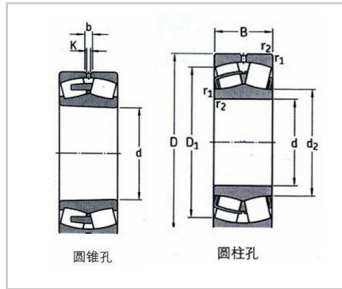

23000 系列

23000 系列-23024 CA/W33|23024 CAK/W33

参数信息:

型号 :

圆柱孔 : 23024
CA/W33

圆锥孔 : 23024
CAK/W33
3

基本尺寸(mm) :

d : 120

kg : 4.2

: