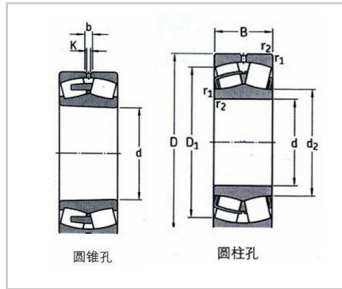

23000 系列

23000 系列-23022 MB/W33|23022 MBK/W33

参数信息:

型号 :

圆柱孔 : 23022
MB/W33

圆锥孔 : 23022
MBK/W33
3

基本尺寸(mm) :

d : 110

kg : 3.8

: