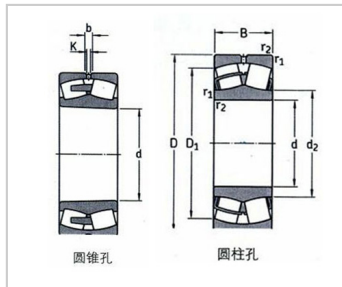

23000 系列

23000 系列-23022 MB/W33|23022 MBK/W33

参数信息:

型号 :

圆柱孔 : 23022
MB/W33

圆锥孔 : 23022
MBK/W33
3

基本尺寸(mm) :

d : 110

kg : 3.8

: