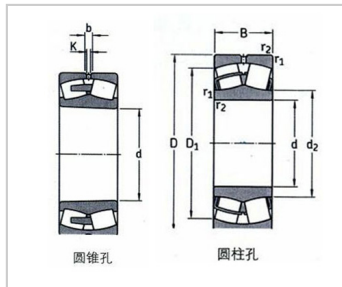

23000 系列

23000 系列-23022 CC/W33|23022 CCK/W33

参数信息:

型号 :

圆柱孔 : 23022
CC/W33

圆锥孔 : 23022
CCK/W33
3

基本尺寸(mm) :

d : 110

kg : 3.8

: