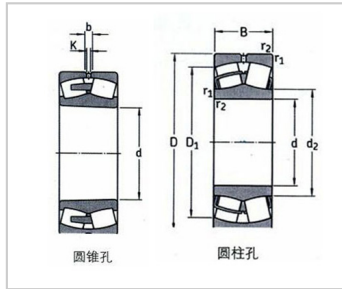

23000 系列

23000 系列-23022 CC/W33|23022 CCK/W33

参数信息:

型号 :

圆柱孔 : 23022
CC/W33

圆锥孔 : 23022
CCK/W33
3

基本尺寸(mm) :

d : 110

kg : 3.8

: