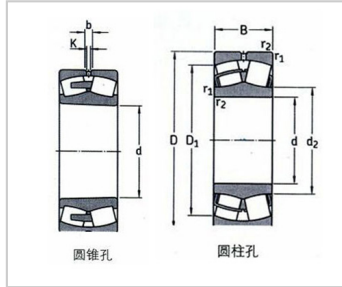

23000 系列

23000 系列-23028 MB/W33|23028 MBK/W33

参数信息:

型号 :

圆柱孔 : 23028
 MB/W33

圆锥孔 : 23028
 MBK/W3
 3

基本尺寸(mm) :

d : 140

kg : 6.55

: