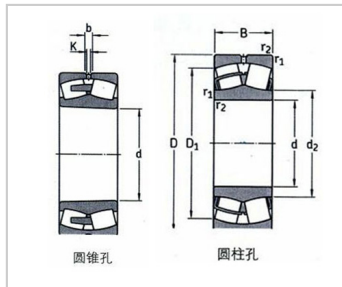

23000 系列

23000 系列-23028 MB/W33|23028 MBK/W33

参数信息:

型号 :

圆柱孔 : 23028
 MB/W33

圆锥孔 : 23028
 MBK/W3
 3

基本尺寸(mm) :

d : 140

kg : 6.55

: