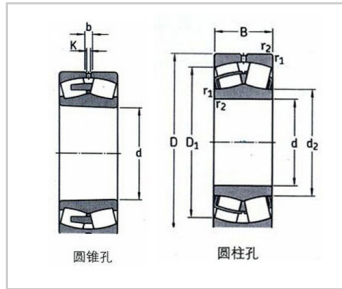

23000 系列

23000 系列-23028 CC/W33|23028 CCK/W33

参数信息:

圆锥孔

圆柱孔

圆锥孔

圆柱孔

型号 :

圆柱孔 : 23028
CC/W33

圆锥孔 : 23028
CCK/W33
3

基本尺寸(mm) :

d : 140

D : 210

B : 53

额定载荷(kN) :

C 动 : 486