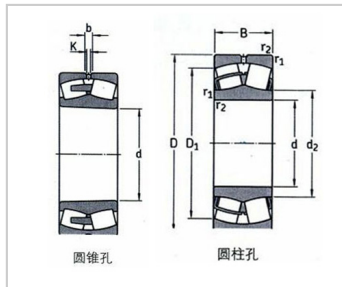

23000 系列

23000 系列-23028 CC/W33|23028 CCK/W33

参数信息:

圆锥孔

圆柱孔

圆锥孔

圆柱孔

型号 :

圆柱孔 : 23028
CC/W33

圆锥孔 : 23028
CCK/W33
3

基本尺寸(mm) :

d : 140

D : 210

B : 53

额定载荷(kN) :

C 动 : 486