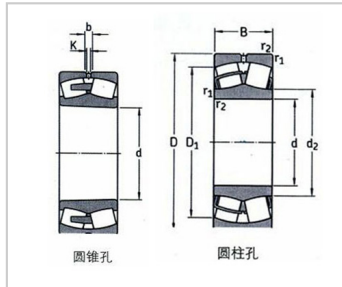

23000 系列

23000 系列-23028 CA/W33|23028 CAK/W33

参数信息:

圆锥孔

圆锥孔

圆柱孔

圆柱孔

型号 :

圆柱孔 : 23028  
CA/W33

圆锥孔 : 23028  
CAK/W33  
3

基本尺寸(mm) :

d : 140

D : 210

B : 53

额定载荷(kN) :

C 动 : 486