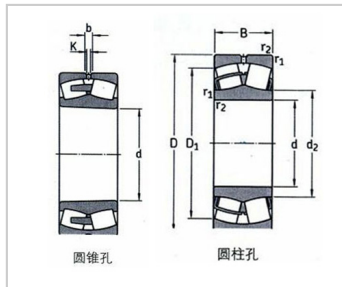

23000 系列

23000 系列-23028 CA/W33|23028 CAK/W33

参数信息:

圆锥孔

圆锥孔

圆柱孔

圆柱孔

型号 :

圆柱孔 : 23028  
CA/W33

圆锥孔 : 23028  
CAK/W33  
3

基本尺寸(mm) :

d : 140

D : 210

B : 53

额定载荷(kN) :

C 动 : 486