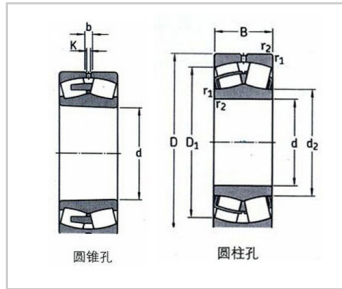

23000 系列

23000 系列- 23022 CA/W33|23022 CAK/W33

参数信息:

型号 :

圆柱孔 : 23022
CA/W33

圆锥孔 : 23022
CAK/W33
3

基本尺寸(mm) :

d : 110

kg : 3.8

: