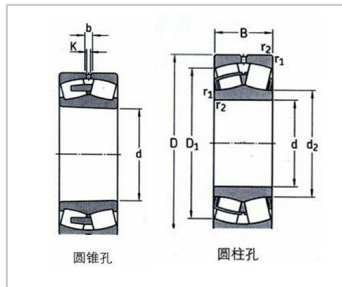

23000 系列

23000 系列- 23022 CA/W33|23022 CAK/W33

参数信息:

型号 :

圆柱孔 : 23022
CA/W33

圆锥孔 : 23022
CAK/W33
3

基本尺寸(mm) :

d : 110

kg : 3.8

: