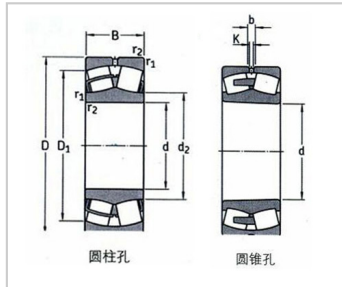

CA 系列

CA 系列-22308 CA/W33|22308 CAK/W33

参数信息:

型号 :

圆柱孔 : 22308
CA/W33

圆锥孔 : 22308
CAK/W3
3

基本尺寸(mm) :

d : 40

kg : 1.05

: