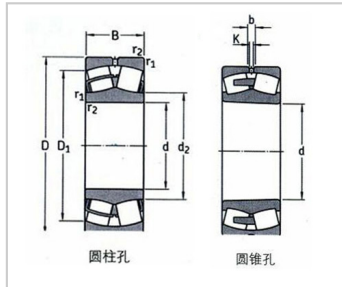

CA 系列

CA 系列-21307 CA/W33|21307 CAK/W33

参数信息:

型号 :

圆柱孔 : 21307
CA/W33

圆锥孔 : 21307
CAK/W3
3

基本尺寸(mm) :

d : 35

kg : 0.55

: