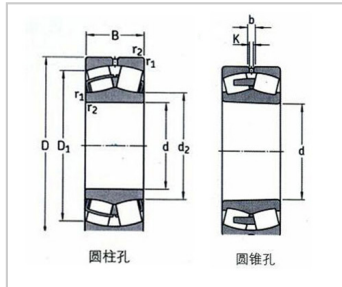

CA 系列

CA 系列-22206 CA/W33|22206 CAK/W33

参数信息:

型号 :

圆柱孔 : 22206
CA/W33

圆锥孔 : 22206
CAK/W33
3

基本尺寸(mm) :

d : 30