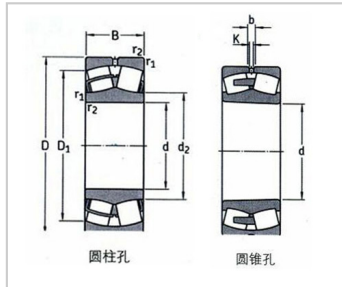

CA 系列

CA 系列- 22205 CA/W33|22205 CAK/W33

参数信息:

型号 :

圆柱孔 : 22205  
CA/W33

圆锥孔 : 22205  
CAK/W33  
3

基本尺寸(mm) :

d : 25